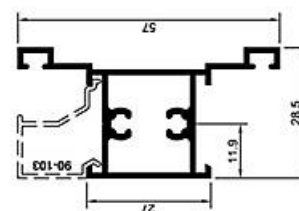

J. ANSELMO

ALUMINORDESTE

LINHA SUPREMA

JA-SU225
0,975 KG/MT

JA-SU227
0,535 KG/MT

JA-SU228
0,586 KG/MT

JA-SU086
0,566 KG/MT

Av. João Wallig, 1387 - Distrito Industrial
CEP: 58.411-170 - CAMPINA GRANDE - PB
CNPJ: 10.760.171.0001-72 INSCR EST. 16.078.675-4
Telefax: (83) 3332 0267
E-mail: Aluminordeste@janselmo.com.br