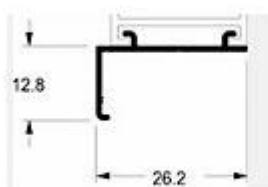

J. ANSELMO

ALUMINORDESTE

LINHA SUPREMA

JA -SU047
0,641 KG/MT

JA-SU049
0,666 KG/MT

JA-SU084
0,135 KG/MT

JA-SU291
0,243 KG/MT

Av. João Wallig,1387 - Distrito Industrial
CEP: 58.411-170 - CAMPINA GRANDE - PB
CNPJ: 10.760.171.0001-72 INSCR EST. 16.078.675-4
Telefax: (83) 3332 0267
E-mail: Aluminordeste@janselmo.com.br

J. ANSELMO

ALUMINORDESTE

LINHA SUPREMA

JA-SU225
0,975 KG/MT

JA-SU227
0,535 KG/MT

JA-SU228
0,586 KG/MT

JA-SU086
0,566 KG/MT

Av. João Wallig, 1387 - Distrito Industrial
CEP: 58.411-170 - CAMPINA GRANDE - PB
CNPJ: 10.760.171.0001-72 INSCR EST. 16.078.675-4
Telefax: (83) 3332 0267
E-mail: Aluminordeste@janselmo.com.br