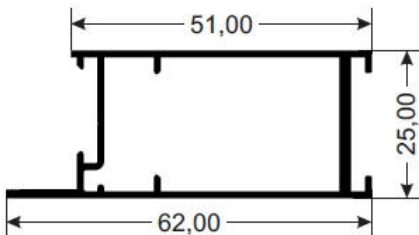

LINHA SUPREMA

JA-SU111
0,586 KG/MT