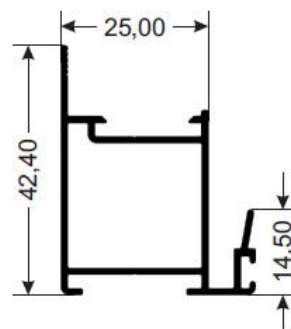

LINHA SUPREMA

JA-SU005
0,890 KG/MT

JA-SU007
0,328 KG/MT

JA-SU008
0,245 KG/MT

JA-SU039
0,491 KG/MT

Av. João Wallig,1387 - Distrito Industrial
CEP: 58.411-170 - CAMPINA GRANDE - PB
CNPJ: 10.760.171.0001-72 INSCR EST. 16.078.675-4
Telefax: (83) 3332 0267
E-mail: Aluminordeste@janselmo.com.br

LINHA SUPREMA

JA-SU040
0,442 KG/MT

JA-SU041
0,483 KG/MT

JA-SU053
0,440 KG/MT

JA-SU079
0,308 KG/MT

Av. João Wallig, 1387 - Distrito Industrial
CEP: 58.411-170 - CAMPINA GRANDE - PB
CNPJ: 10.760.171.0001-72 INSCR EST. 16.078.675-4
Telefax: (83) 3332 0267
E-mail: Aluminordeste@janselmo.com.br