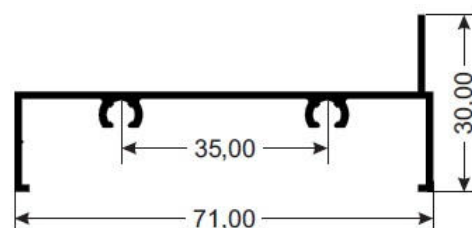

JA-SU007
0,328 KG/MT

JA-SU004
0,447 KG/MT