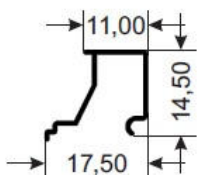

LINHA SUPREMA

JA-SU081
0,369 KG/MT

JA-SU082
0,353 KG/MT

JA-SU102
0,100 KG/MT

JA-SU103
0,125 KG/MT

Av. João Wallig, 1387 - Distrito Industrial
CEP: 58.411-170 - CAMPINA GRANDE - PB
CNPJ: 10.760.171.0001-72 INSCR EST. 16.078.675-4
Telefax: (83) 3332 0267
E-mail: Aluminordeste@janselmo.com.br