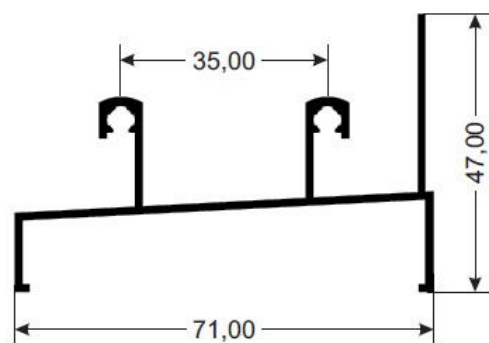

JA-SU002
0,612 KG/MT