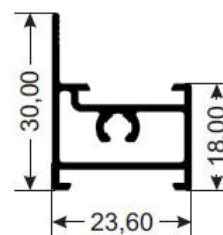

LINHA SUPREMA

JA-SU102
0,100 KG/MT

Av. João Wallig, 1387 - Distrito Industrial
CEP: 58.411-170 - CAMPINA GRANDE - PB
CNPJ: 10.760.171.0001-72 INSCR EST. 16.078.675-4
Telefax: (83) 3332 0267
E-mail: Aluminordeste@janselmo.com.br