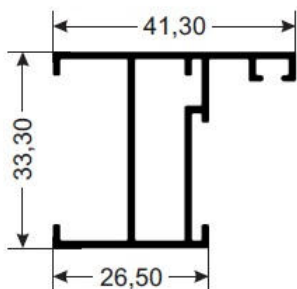

LINHA SUPREMA

JA-SU111
0,586 KG/MT

JA-SU276
0,170 KG/MT

JA-SU279
0,466 KG/MT

JA-SU083
0,122 KG/MT

Av. João Wallig, 1387 - Distrito Industrial
 CEP: 58.411-170 - CAMPINA GRANDE - PB
 CNPJ: 10.760.171.0001-72 INSCR EST. 16.078.675-4
 Telefax: (83) 3332 0267
 E-mail: Aluminordeste@janselmo.com.br

J. ANSELMO

ALUMINORDESTE

LINHA SUPREMA

JA -SU047
0,641 KG/MT

JA-SU049
0,666 KG/MT

JA-SU084
0,135 KG/MT

JA-SU291
0,243 KG/MT

Av. João Wallig,1387 - Distrito Industrial
CEP: 58.411-170 - CAMPINA GRANDE - PB
CNPJ: 10.760.171.0001-72 INSCR EST. 16.078.675-4
Telefax: (83) 3332 0267
E-mail: Aluminordeste@janselmo.com.br