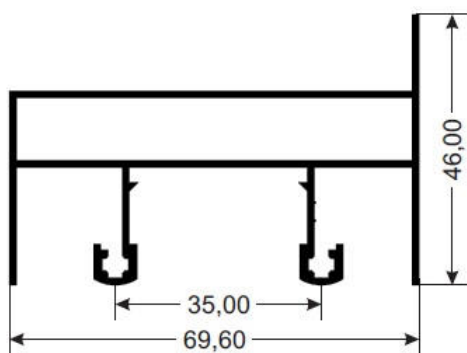

LINHA SUPREMA

JA-SU005
0,890 KG/MT

JA-SU007
0,328 KG/MT

JA-SU008
0,245 KG/MT

JA-SU039
0,491 KG/MT

Av. João Wallig,1387 - Distrito Industrial
CEP: 58.411-170 - CAMPINA GRANDE - PB
CNPJ: 10.760.171.0001-72 INSCR EST. 16.078.675-4
Telefax: (83) 3332 0267
E-mail: Aluminordeste@janselmo.com.br