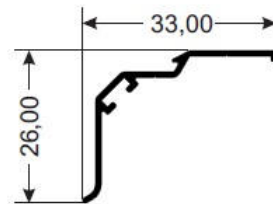

JA-SU276
0,170 KG/MT