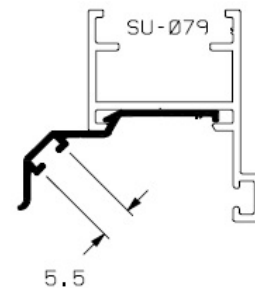

LINHA SUPREMA

JA-SU111
0,586 KG/MT

JA-SU276
0,170 KG/MT

JA-SU279
0,466 KG/MT

JA-SU083
0,122 KG/MT

Av. João Wallig, 1387 - Distrito Industrial
 CEP: 58.411-170 - CAMPINA GRANDE - PB
 CNPJ: 10.760.171.0001-72 INSCR EST. 16.078.675-4
 Telefax: (83) 3332 0267
 E-mail: Aluminordeste@janselmo.com.br

J. ANSELMO

ALUMINORDESTE

LINHA SUPREMA

JA -SU047
0,641 KG/MT

JA-SU049
0,666 KG/MT

JA-SU084
0,135 KG/MT

JA-SU291
0,243 KG/MT

Av. João Wallig,1387 - Distrito Industrial
CEP: 58.411-170 - CAMPINA GRANDE - PB
CNPJ: 10.760.171.0001-72 INSCR EST. 16.078.675-4
Telefax: (83) 3332 0267
E-mail: Aluminordeste@janselmo.com.br