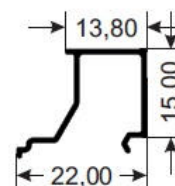

LINHA SUPREMA

JA-SU081
0,369 KG/MT

JA-SU082
0,353 KG/MT

JA-SU102
0,100 KG/MT

JA-SU103
0,125 KG/MT

Av. João Wallig, 1387 - Distrito Industrial
CEP: 58.411-170 - CAMPINA GRANDE - PB
CNPJ: 10.760.171.0001-72 INSCR EST. 16.078.675-4
Telefax: (83) 3332 0267
E-mail: Aluminordeste@janselmo.com.br

LINHA SUPREMA

JA-SU111
0,586 KG/MT

JA-SU276
0,170 KG/MT

JA-SU279
0,466 KG/MT

JA-SU083
0,122 KG/MT

Av. João Wallig, 1387 - Distrito Industrial
 CEP: 58.411-170 - CAMPINA GRANDE - PB
 CNPJ: 10.760.171.0001-72 INSCR EST. 16.078.675-4
 Telefax: (83) 3332 0267
 E-mail: Aluminordeste@janselmo.com.br