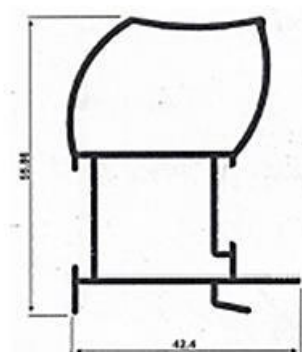

LINHA SUPREMA

JA-SU111
0,586 KG/MT

JA-SU276
0,170 KG/MT

JA-SU279
0,466 KG/MT

JA-SU083
0,122 KG/MT

Av. João Wallig, 1387 - Distrito Industrial
 CEP: 58.411-170 - CAMPINA GRANDE - PB
 CNPJ: 10.760.171.0001-72 INSCR EST. 16.078.675-4
 Telefax: (83) 3332 0267
 E-mail: Aluminordeste@janselmo.com.br

J. ANSELMO

ALUMINORDESTE

LINHA SUPREMA

JA -SU047
0,641 KG/MT

JA-SU049
0,666 KG/MT

JA-SU084
0,135 KG/MT

JA-SU291
0,243 KG/MT

Av. João Wallig,1387 - Distrito Industrial
CEP: 58.411-170 - CAMPINA GRANDE - PB
CNPJ: 10.760.171.0001-72 INSCR EST. 16.078.675-4
Telefax: (83) 3332 0267
E-mail: Aluminordeste@janselmo.com.br