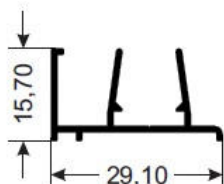

LINHA SUPREMA

JA-SU005
0,890 KG/MT

JA-SU007
0,328 KG/MT

JA-SU008
0,245 KG/MT

JA-SU039
0,491 KG/MT

Av. João Wallig,1387 - Distrito Industrial
CEP: 58.411-170 - CAMPINA GRANDE - PB
CNPJ: 10.760.171.0001-72 INSCR EST. 16.078.675-4
Telefax: (83) 3332 0267
E-mail: Aluminordeste@janselmo.com.br