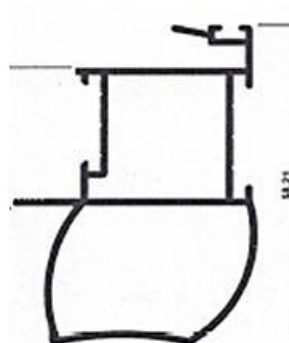

J. ANSELMO

ALUMINORDESTE

LINHA SUPREMA

JA -SU047
0,641 KG/MT

JA-SU049
0,666 KG/MT

JA-SU084
0,135 KG/MT

JA-SU291
0,243 KG/MT

Av. João Wallig,1387 - Distrito Industrial
CEP: 58.411-170 - CAMPINA GRANDE - PB
CNPJ: 10.760.171.0001-72 INSCR EST. 16.078.675-4
Telefax: (83) 3332 0267
E-mail: Aluminordeste@janselmo.com.br

J. ANSELMO

ALUMINORDESTE

LINHA SUPREMA

JA-SU225
0,975 KG/MT

JA-SU227
0,535 KG/MT

JA-SU228
0,586 KG/MT

JA-SU086
0,566 KG/MT

Av. João Wallig, 1387 - Distrito Industrial
CEP: 58.411-170 - CAMPINA GRANDE - PB
CNPJ: 10.760.171.0001-72 INSCR EST. 16.078.675-4
Telefax: (83) 3332 0267
E-mail: Aluminordeste@janselmo.com.br