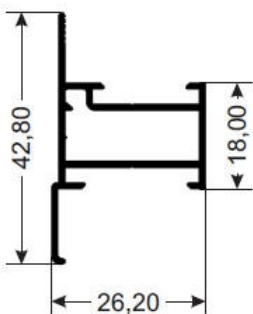

LINHA SUPREMA

JA-SU081
0,369 KG/MT