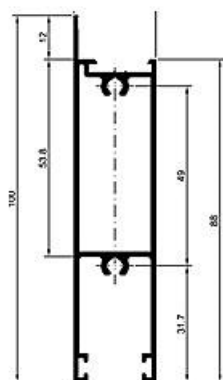

J. ANSELMO

ALUMINORDESTE

LINHA SUPREMA

JA-SU225
0,975 KG/MT