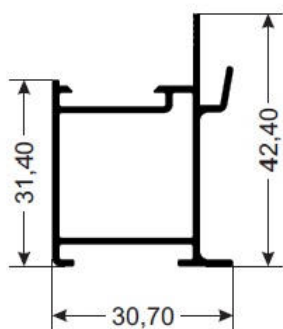

LINHA SUPREMA

JA-SU040
0,442 KG/MT