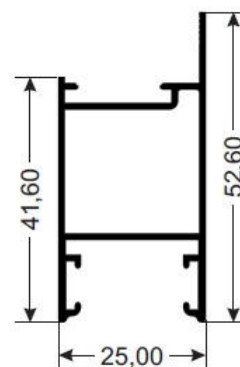

LINHA SUPREMA

JA-SU005
0,890 KG/MT

JA-SU007
0,328 KG/MT

JA-SU008
0,245 KG/MT

JA-SU039
0,491 KG/MT

Av. João Wallig,1387 - Distrito Industrial
CEP: 58.411-170 - CAMPINA GRANDE - PB
CNPJ: 10.760.171.0001-72 INSCR EST. 16.078.675-4
Telefax: (83) 3332 0267
E-mail: Aluminordeste@janselmo.com.br