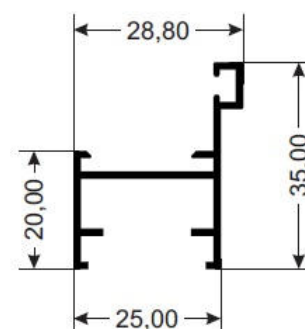

LINHA SUPREMA

JA-SU040
0,442 KG/MT

JA-SU041
0,483 KG/MT

JA-SU053
0,440 KG/MT

JA-SU079
0,308 KG/MT

Av. João Wallig, 1387 - Distrito Industrial
CEP: 58.411-170 - CAMPINA GRANDE - PB
CNPJ: 10.760.171.0001-72 INSCR EST. 16.078.675-4
Telefax: (83) 3332 0267
E-mail: Aluminordeste@janselmo.com.br