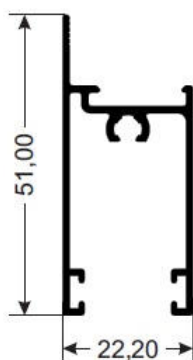

LINHA SUPREMA

JA-SU040
0,442 KG/MT

JA-SU041
0,483 KG/MT

JA-SU053
0,440 KG/MT

JA-SU079
0,308 KG/MT

Av. João Wallig, 1387 - Distrito Industrial
CEP: 58.411-170 - CAMPINA GRANDE - PB
CNPJ: 10.760.171.0001-72 INSCR EST. 16.078.675-4
Telefax: (83) 3332 0267
E-mail: Aluminordeste@janselmo.com.br