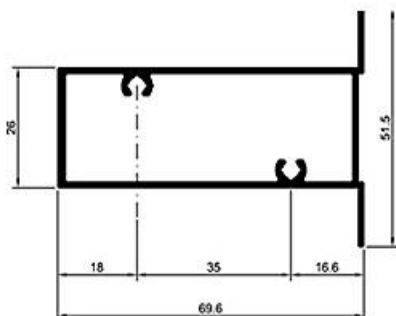

J. ANSELMO

ALUMINORDESTE

LINHA SUPREMA

JA-SU009
0,807 KG/MT