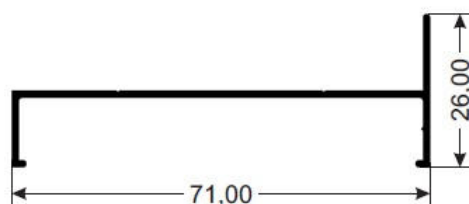

LINHA SUPREMA

JA-SU005
0,890 KG/MT

JA-SU007
0,328 KG/MT

JA-SU008
0,245 KG/MT

JA-SU039
0,491 KG/MT

Av. João Wallig,1387 - Distrito Industrial
CEP: 58.411-170 - CAMPINA GRANDE - PB
CNPJ: 10.760.171.0001-72 INSCR EST. 16.078.675-4
Telefax: (83) 3332 0267
E-mail: Aluminordeste@janselmo.com.br