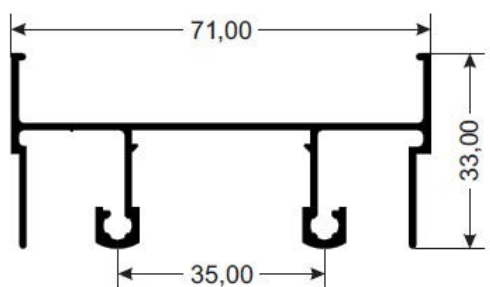

J. ANSELMO

ALUMINORDESTE

LINHA SUPREMA

JA-SU001
0,679 KG/MT