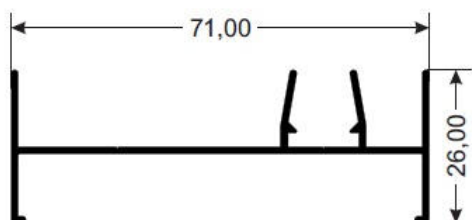

JA-SU003
0,453 KG/MT