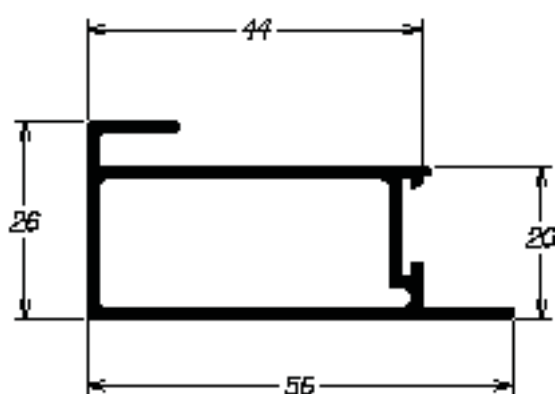

JA-MP070
0,497 Kg/m