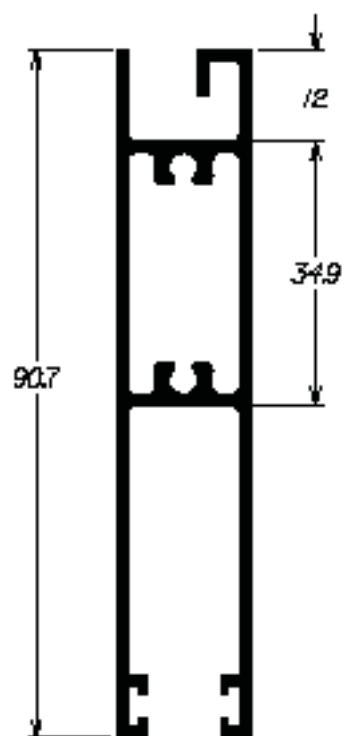

JA-MP354
0,895 Kg/m