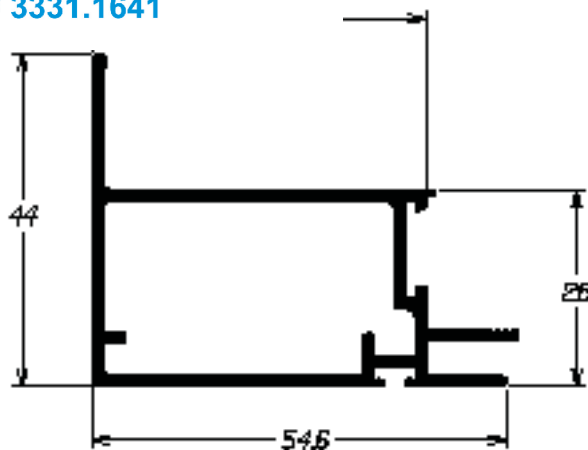

JA-MP069
0,601 Kg/m