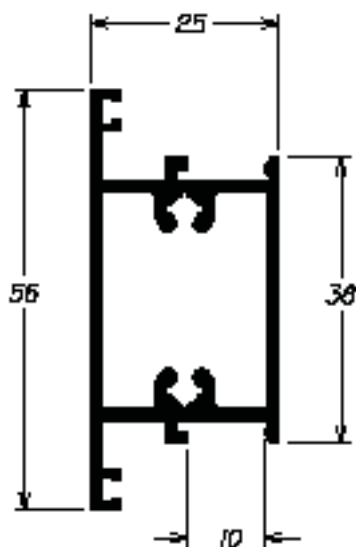

JA-25508
0,598 Kg/m